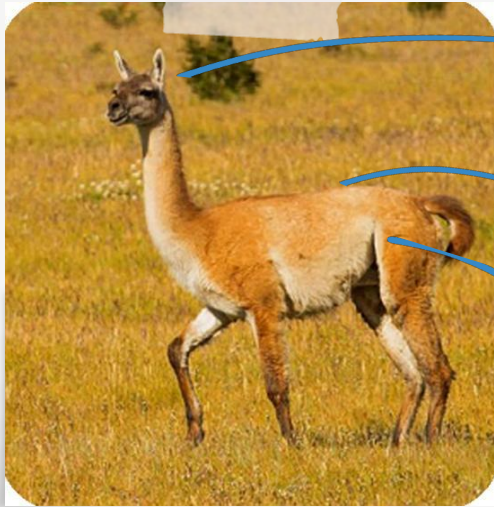

GUANACO

COLOR GRIS PLOMIZO EN CABEZA, CARA Y OREJAS

PARTE SUPERIOR DE COLOR LEONADO ROJIZO

PELAJE LANUDO Y ESPESO

CARACTERÍSTICAS

- ES EL MAMÍFERO SUDAMERICANO MÁS ALTO, PUEDEN MEDIR HASTA 1,70 M
- PUEDEN PESAR HASTA 140 KG
- A SUS CRÍAS SE LAS LLAMA "CHULENGO"
- SUS DEDOS TERMINAN EN UN PAR DE FUERTES PEZUÑAS NEGRUZCAS Y DESCANSAN SOBRE ALMOHADILLAS ELÁSTICAS

HÁBITAT

ESTEPAS DE GRAMÍNEAS Y ARBUSTIVAS, PASTIZALES Y MONTES, RARAMENTE EN BOSQUES DESDE EL NIVEL DEL MAR HASTA LOS 4000 M DE ALTURA

COMPORTAMIENTO

- ES DIURNO Y VIVE EN GRUPOS FORMADOS POR UN MACHO ADULTO Y 4 A 20 HEMBRAS ACOMPAÑADAS DE SUS CRIAS
- EN INVIERNOS LOS GRUPOS SE REÚNEN EN TROPAS DE 100 A 500 INDIVIDUOS
- PUEDEN ALCANZAR VELOCIDADES DE HASTA 60 KM/H